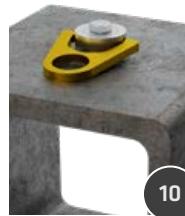

Assembly

+49 (0) 28 32 - 972 81 - 260
service@absturzversicherung.de

Mustertypenschild | Sample label

[ABS]	ABS SAFETY GMBH Kevelaer, Germany info@absturzversicherung.de www.absturzversicherung.de	1	2
Typ / Produktbezeichnung Typ / Produktbezeichnung		Chargennummer / Batch number	
6 Normen / Standards 7 Max. Nutzer gleichzeitig Max. No. of simultaneous users 11 Modellnummer / Model number 14 150 kg		5	
<input type="checkbox"/> - <input type="checkbox"/> - <input type="checkbox"/> - <input type="checkbox"/> - <input type="checkbox"/> - <input type="checkbox"/> -		8 0158 9 Z-14.9-688 10	

Inhalt | Content

L360-ST-50-M16
kontern / countered

L360-ST-16-M12
einschrauben / screwed in

L360-ST-24-M16
L360-ST-30-M20
einschrauben / screwed in

L360-B-90-M16
einkleben / cemented

L360-ST-16-M12

min.
8
mm