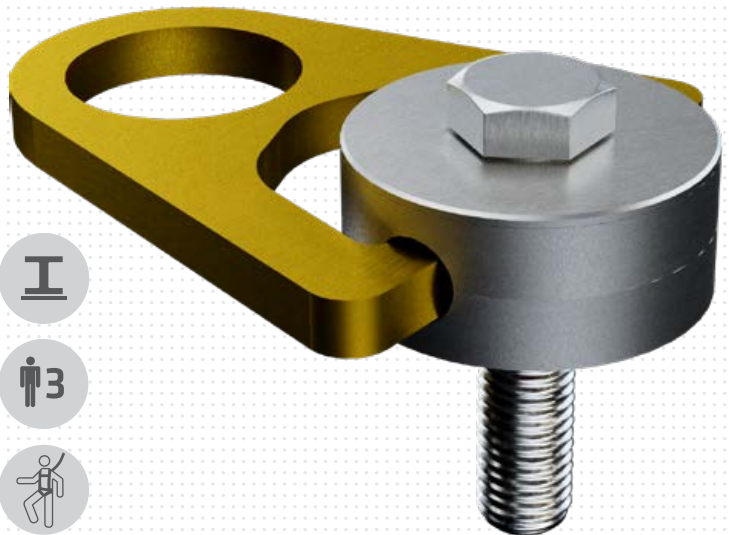

ABS-Lock 360

L360-XX-XX-MXX

MoA 326-04

DIN CEN/TS
16415:2017

DIN EN
795:2012, A

Werkzeuge | Tools

10,2, 14, 17,
17,5, 18

M12, M16, M20